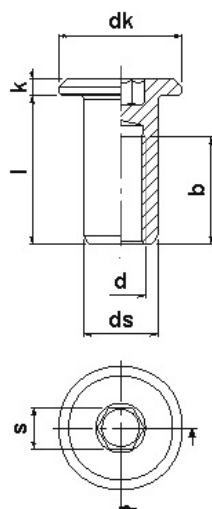

## Description:

Steel Head F-596,5mm Hex,M6,Head  $\varnothing$ 19,5x2mm,Shaft  $\varnothing$ 9x16mm,BLK

## Item number:

12.09.900-0

| Units | Box | Carton | HS Code    | Barcode   |
|-------|-----|--------|------------|---|
| Pcs.  | 1   | 1500   | 7318190090 | <br>5704866026130 |

| k   | s | d  | ds | dk   | b  | l  |
|-----|---|----|----|------|----|----|
| 2,5 | 5 | M6 | 9  | 19,5 | 11 | 16 |